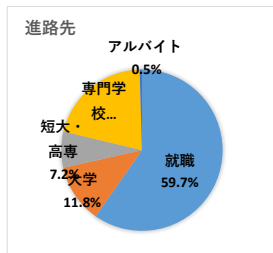

令和5年度 進路先一覧表（三重県立伊賀白鳳高等学校 第13期卒業予定221名） 2024.2.15現在 内定者220名
就職内定者数 132名（就職130名、公務員2名） 進学者数 88名

事業所名	人数
製造	78
(株)エスカディア	1
大阪富士工業(株) 知多支店	1
(株)デンソー	1
(株)豊田自動織機	1
トヨタ自動車(株)	1
トヨタ車体(株)	1
東浦カリモク(株)	1
(株)日立建機ティエラ	2
出光ユニテック(株) 三重工場	1
(株)オーヴァーレーシングプロジェクト	1
セメダイン(株) 三重工場	1
装建工業(株)	1
TOYOTIRE(株) 桑名工場	1
(株)バラキャップ社	1
本田技研工業(株) 鈴鹿製作所	2
ユナイテッド・セミコンダクター・ジャパン(株) 三重工場	1
旭ダイヤモンド工業(株) 三重工場	5
(株)アスター美容	1
上野キャノンマテリアル(株)	1
大阪高圧ホース(株)	1
(株)カワテック	1
(株)クラフトワーク	1
ケイミュー(株) 伊賀事業所	2
ココヨ(株) 三重工場	1
三甲(株) 関西第二工場	1
(株)ジェイテクトファインテック 伊賀工場	1
(株)ジェイテクトプレジションベアリング	1
双福鋼器(株)	2
大陽日酸 J F P (株)	1
(株)タカキタ	1
中外医薬生産(株)	4
東洋エアゾール工業(株) 三重工場	1
常盤薬品工業(株)	3
名張中西金属(株)	2
(株)ナベル	2
ニッタ(株) 名張工場	1
日本コルマー(株)	2
(株)日本サンガリア ベラレジカンパニー	5
日本ファイン(株)	1
ノーベル製菓(株)	4
パナソニックインダストリアル(株) 伊賀工場	4
(株)フジシール 名張工場	1
プラス・テック(株)	1
ミナルコ(株) 三重工場	1
(株)ミヤケ	3
(株)安永	1
(株)LIXIL 上野緑工場	2
ロート製薬(株) 上野テクノセンター	2

自己開拓・縁故	人数
自己開拓	11
縁故	3
緑故	8

アルバイト	1

事業所名	人数
ガス・電気・保全	4
一般財団法人中部電気保安協会	1
中部電力パワーグリッド(株)	1
(株)トーエネック 三重支店	1
大阪電設工業(株)	1
自動車整備・重機整備	4
(株)キナン	1
トヨタカローラ三重(株)	1
ネットトヨタ三重(株)	1
三重日野自動車(株)	1
建築・土木等	3
(株)丸越	1
安永クリーンテック(株)	1
堀田建設(株)	1
農業・林業	1
(株)ヒラキファーム	1
調理・給食	3
(株)賢島宝生苑	1
(福)伊賀市社会事業協会	1
奈良交通(株)	1
製菓・製パン	4
(株)クラブハリエ たねやグループ	1
(株)アクアイグニス	1
(株)紅梅屋	1
(株)PALME	1
事務・受付	3
ケイミュー(株) 伊賀事業所	1
(株)タカキタ	1
パナソニックインダストリアル(株) 伊賀工場	1
介護	7
(福)青山福祉会 特別養護老人ホーム 森の里	1
(福)伊賀市社会事業協会	1
(福)グリーンセンター福祉会	2
(福)こもはら福祉会	2
(福)洗心福祉会	1
ホテル・娯楽施設等	5
長島観光開発(株) ナガシマリリゾート	1
(株)伊賀 ヒルホテルサンピア伊賀	1
(株)丸末 島ヶ原カントリークラブ	2
(株)ホスピタリティオペレーションズ	1
運輸・物流	3
近畿日本鉄道(株)	2
日本郵便(株) 東海支社	1
サービス	4
山崎製パン(株)	1
(株)ヤマタデンキ	1
伊賀ふるさと農業協同組合	1
マルコ(株)	1
公務員	2
国家公務員 大阪税関(一般職)	1
名張消防	1

★就職先(地域区分)132名
・伊賀管内の就職者 94名
・伊賀管外の就職者 21名: 赤色
・三重県外の就職者 17名: 青色
(愛知6、大阪6、滋賀4、東京1)

進学過年度	2
京都看護大学	1
ユマニテック看護助産専門学校	1

学校名	人数
四年制大学	26
大阪芸術大学	1
大阪産業大学	2
大阪商業大学	4
関西福祉科学大学	2
皇學館大学	1
駒澤大学	1
嵯峨美術大学	1
至学館大学	1
鈴鹿医療科学大学	1
鈴鹿大学	2
中央学院大学	1
帝塚山大学	1
東海大学	1
長浜バイオ大学	1
阪南大学	1
南九州大学	1
名城大学	1
桃山学院大学	1
四日市大学	1
流通経済大学	1
短期大学・高専	16
華頂短期大学	1
関西女子短期大学	4
京都文教短期大学	1
近畿大学工業高等専門学校	1
嵯峨美術短期大学	1
高田短期大学	2
奈良芸術短期大学	2
奈良佐保短期大学	1
三重短期大学	1
大和大学白鳳短期大学部	1
ユマニテック短期大学	1
専門学校	46
ECC国際外語専門学校	1
伊勢理容美容専門学校	1
大阪ECO動物海洋専門学校	4
大阪医療技術学園専門学校	1
大阪ウェディング&ブライダル専門学校	1
大阪自動車整備専門学校	4
大阪スクールオブミュージック専門学校	1
大阪総合デザイン専門学校	1
大阪調理製菓専門学校	1
大阪ベルエitel美容専門学校	1
岡波看護専門学校	1
関西医療学園専門学校	1
京都外国語専門学校	1
京都芸術デザイン専門学校	1
京都文化医療専門学校	1
修成建設専門学校	2
中央工学校OSAKA	1
東海工業専門学校金山校	1
名古屋工学院専門学校	1
名古屋ビューティーアート専門学校	1
名張市立看護専門学校	1
奈良歯科衛生士専門学校	1
西日本ヘアメイクカレッジ専門学校	1
HAL大阪	1
VAN TANクリエイターアカデミー	1
放送芸術学院専門学校	1
三重県農業大学校	4
三重県立津高等技術学校	2
三重調理専門学校	2
ユマニテック医療福祉大学校	3
ユマニテック看護助産専門学校	1
ルネス紅葉スポーツ柔整専門学校	1